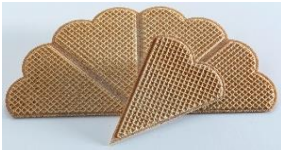

Art.Nr. 181242
4er Teilung
PA 200 St.

Herzfächerwaffel B7003